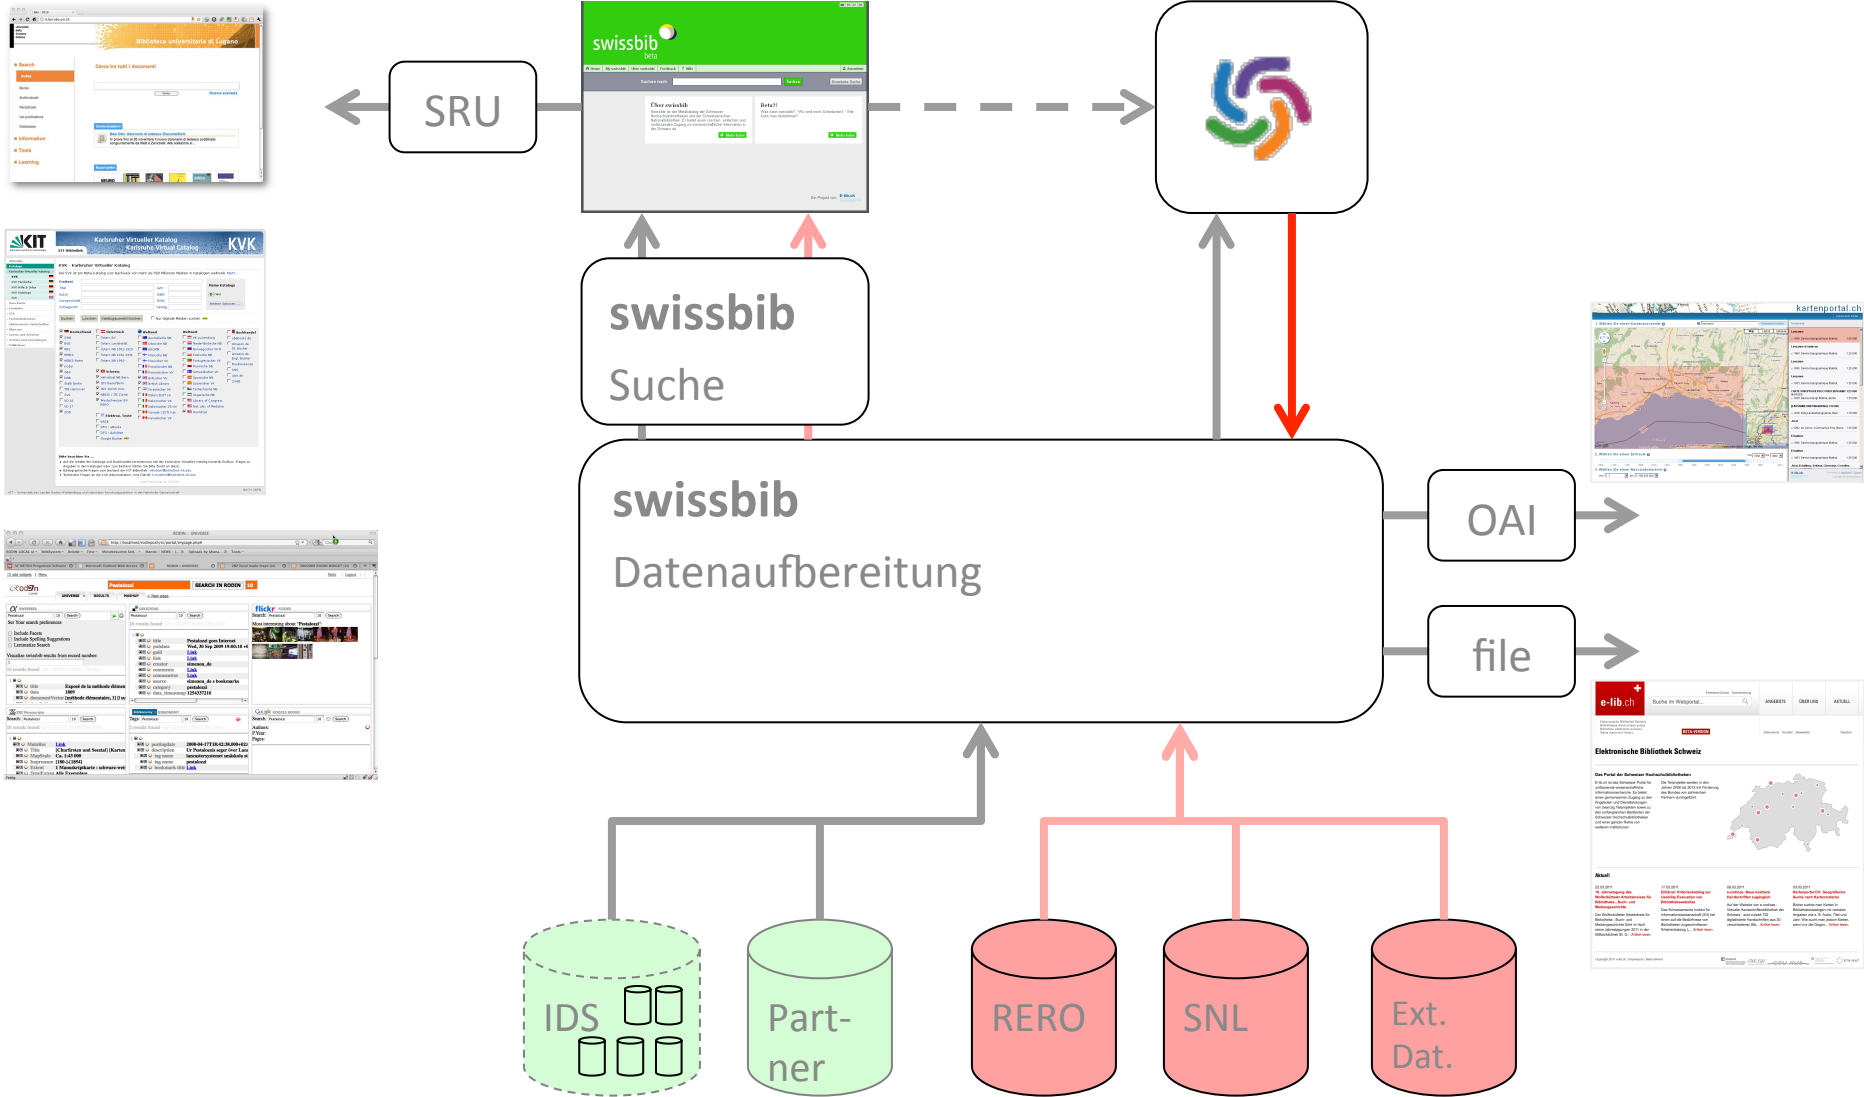

2 rerodoc, serval, alexandria

- Es werden nur Zugriffe gezählt, die mit einer Suche verknüpft sind
- Semesterverlauf ist gut sichtbar

- Ein, zwei Beispiele am Live-System
 - Bildmaterial von HelveticArchives, Posters und Ryhiner
 - Hinweise auf weitere Verbesserungen seit Ende 2010
 - Aktualisierung von retro.seals

www.swissbib.ch

1. Anzeige, Einbindung, Weiterleitung
2. Interface für andere Suchservices

Import > Dedublierung „redundanter“ Strings > Indexierung > Anreicherung > Verlinkung

Kontinuierliches Update

Korrektur/Import > Matching/Merging > Verlinkung > Gruppierung > Export/Anreicherung

Tägliches Update der meisten Quellen

swissbib

Design

Funktionen

Filter

swissbib Zürich

Design

Funktionen

Datenaufbereitung

Externe Datenquellen

WorldCat local

Summon

Primo central

Ebsco Discovery Platform

- ❑ Aktuell über Indexfeldgewichtung
- ❑ Plus Zweigstellen nach Anmeldung

- ❑ Stand 600-655:
 - Geladen wird, was geliefert wird
 - in den Stichwort-Index und zusätzlich in einen Index Themen kommen: lcsh, mesh, rero, swd, ids bs/be, ids zbz, jurivoc
- ❑ Stand 690 und 691:
 - Geladen wird, was geliefert wird
 - in den Stichwort-Index kommt, was geliefert wird