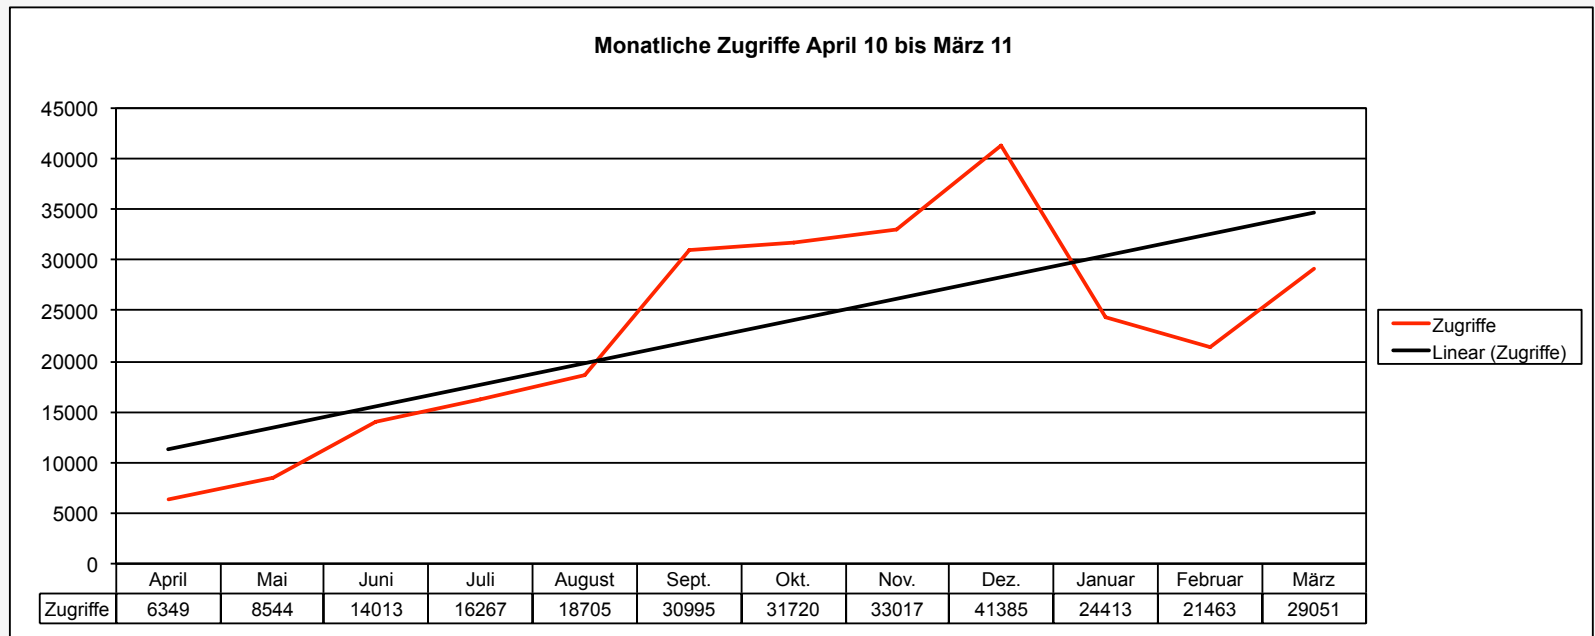

Wachstum

13.5 M

14.5 M

15.7 M

Dez 2009

Juli 2010

Apr 2011

1 retroseals, ZORA, CCSA
HelveticArchives

2 rerodoc, serval, alexandria

- Es werden nur Zugriffe gezählt, die mit einer Suche verknüpft sind
- Semesterverlauf ist gut sichtbar

- Ein, zwei Beispiele am Live-System
 - Bildmaterial von HelveticArchives, Posters und Ryhiner
 - Hinweise auf weitere Verbesserungen seit Ende 2010
 - Aktualisierung von retro.seals