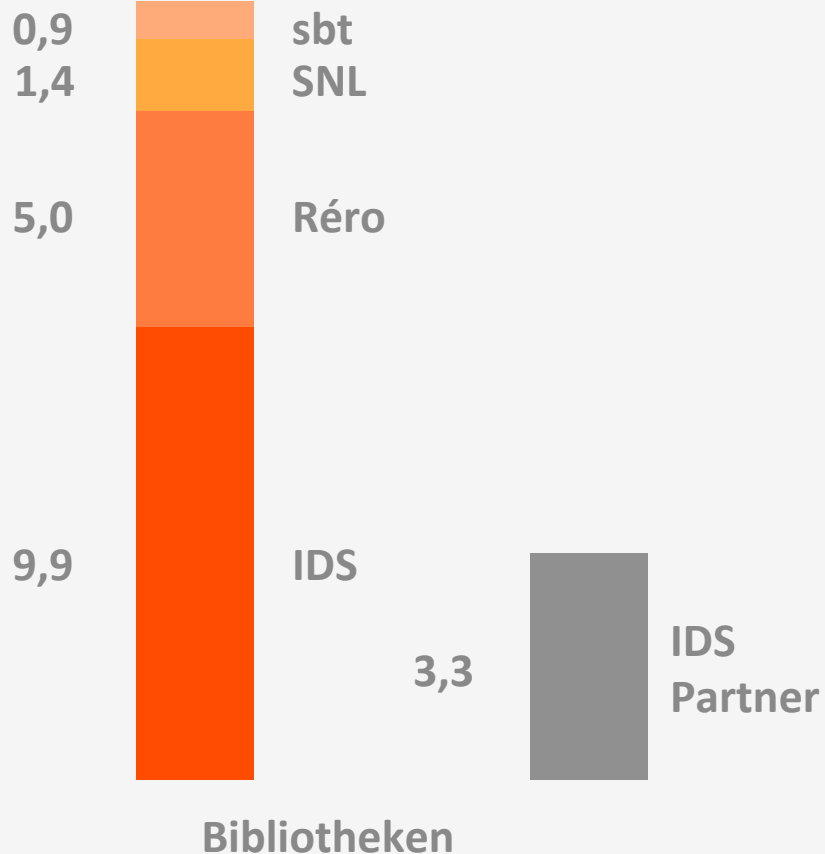

Wachstum

13.5 M

14.5 M

15.7 M

Dez 2009

Juli 2010

Apr 2011

1 retroseals, ZORA, CCSA
HelveticArchives

2 rerodoc, serval, alexandria

- Es werden nur Zugriffe gezählt, die mit einer Suche verknüpft sind
- Semesterverlauf ist gut sichtbar

- Ein, zwei Beispiele am Live-System
 - Bildmaterial von HelveticArchives, Posters und Ryhiner
 - Hinweise auf weitere Verbesserungen seit Ende 2010
 - Aktualisierung von retro.seals