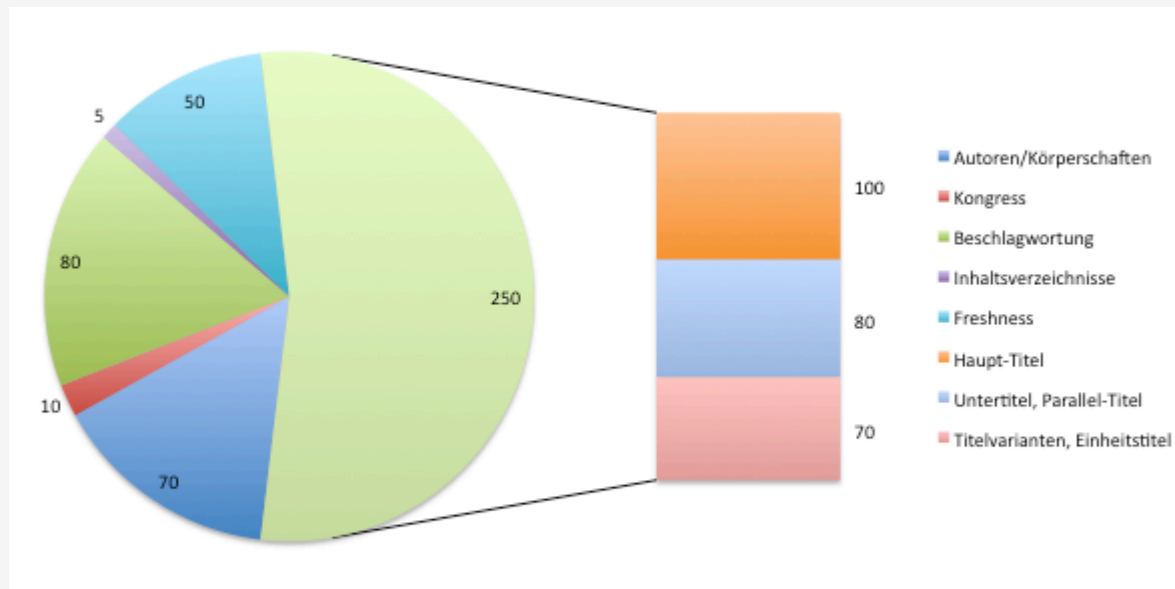

Datenaufbereitung

Externe Datenquellen

WorldCat local

Summon

Primo central

Ebsco Discovery Platform

- ❑ Aktuell über Indexfeldgewichtung
- ❑ Plus Zweigstellen nach Anmeldung

- ❑ Stand 600-655:
 - Geladen wird, was geliefert wird
 - in den Stichwort-Index und zusätzlich in einen Index Themen kommen: lcsh, mesh, rero, swd, ids bs/be, ids zbz, jurivoc
- ❑ Stand 690 und 691:
 - Geladen wird, was geliefert wird
 - in den Stichwort-Index kommt, was geliefert wird