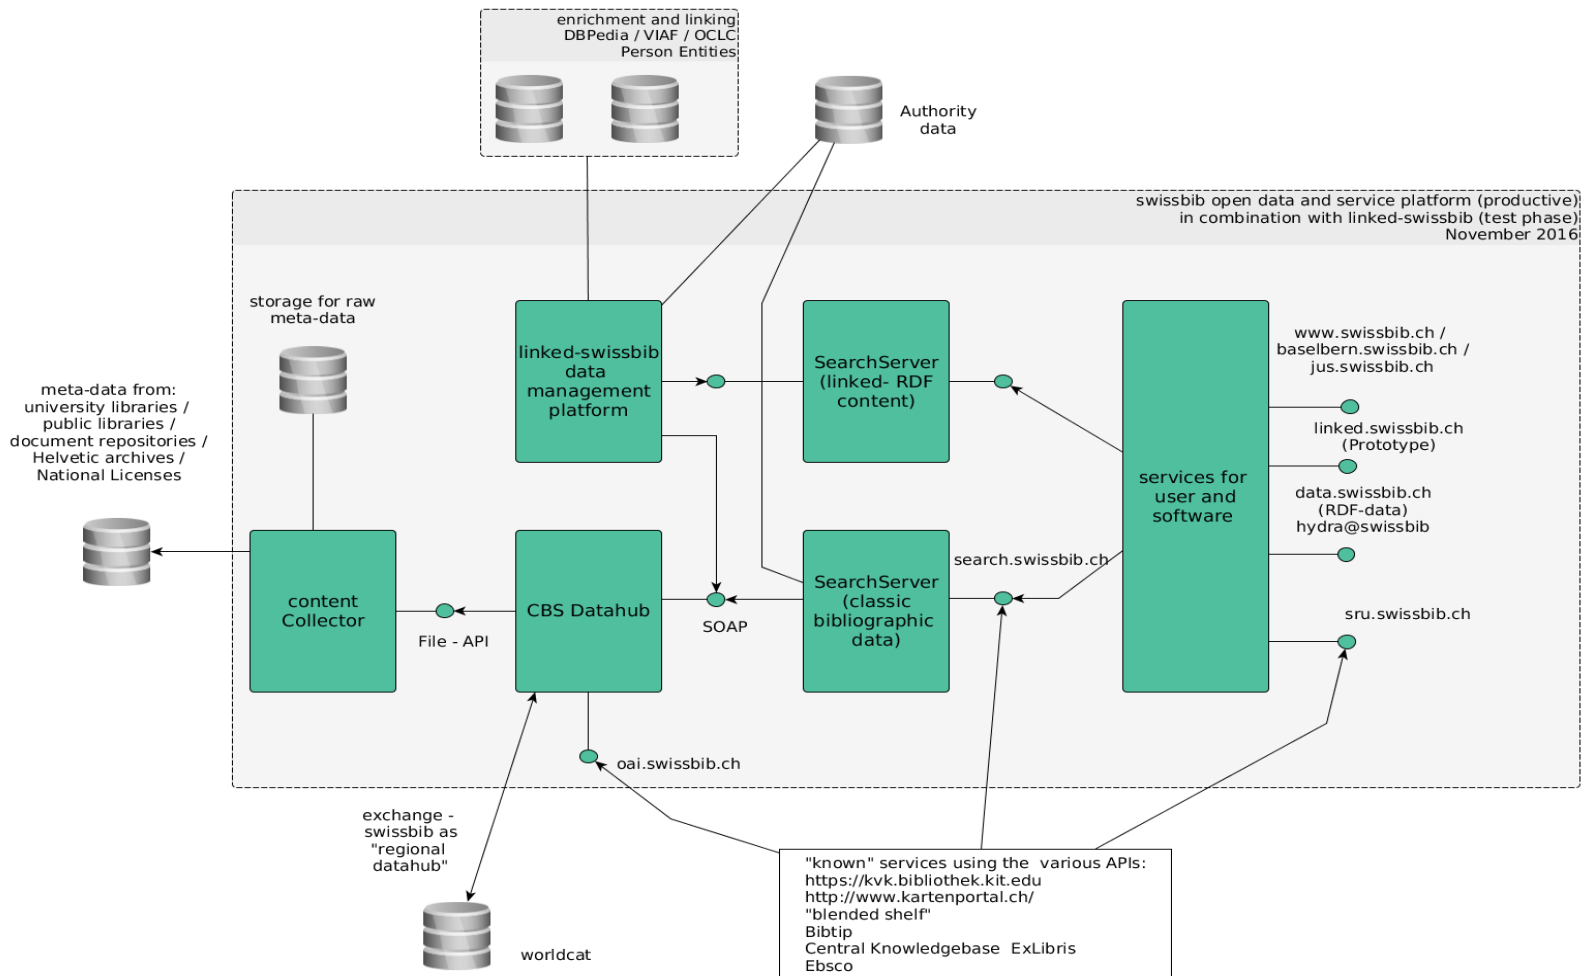

Schwerpunkt:

Integration / Anreicherung Discovery

Schwerpunkt:
automatisierte
Verlinkung

genesis

Leibniz Institute
for the Social Sciences

swissuniversities

Projektziele linked.swissbib.ch

Konversion der swissbib-Daten in ein RDF-Datenmodell

Das neue Datenmodell anderen (auch über Schnittstellen) zur Nachnutzung anbieten

Die Daten zur Verbesserung von www.swissbib.ch nutzen

- produktive Integration in den bestehenden Service von swissbib
- Nutzungsmöglichkeit der Artefakte durch Dritte

Ausgangslage (swissbib im Jahr 2014)

Vorgehensweisen und Prinzipien

Dezentrales Arbeiten mit offener / freier Software

Zusammenarbeit von Menschen mit unterschiedlichem Hintergrund:

Metadaten- / Informationsspezialisten,
Softwareentwickler, UI - Entwickler

Austausch über Github (oder vergleichbar)

Flexible / anpassbare Systemarchitektur

Versuche pragmatisch zu bleiben !

Schematische Abbildung Komponenten mit linked.swissbib

linked.swissbib Datenmodell

Benutzergesteuerte Entwicklung des Modells:
Was wollen wir auf der Oberfläche anbieten?