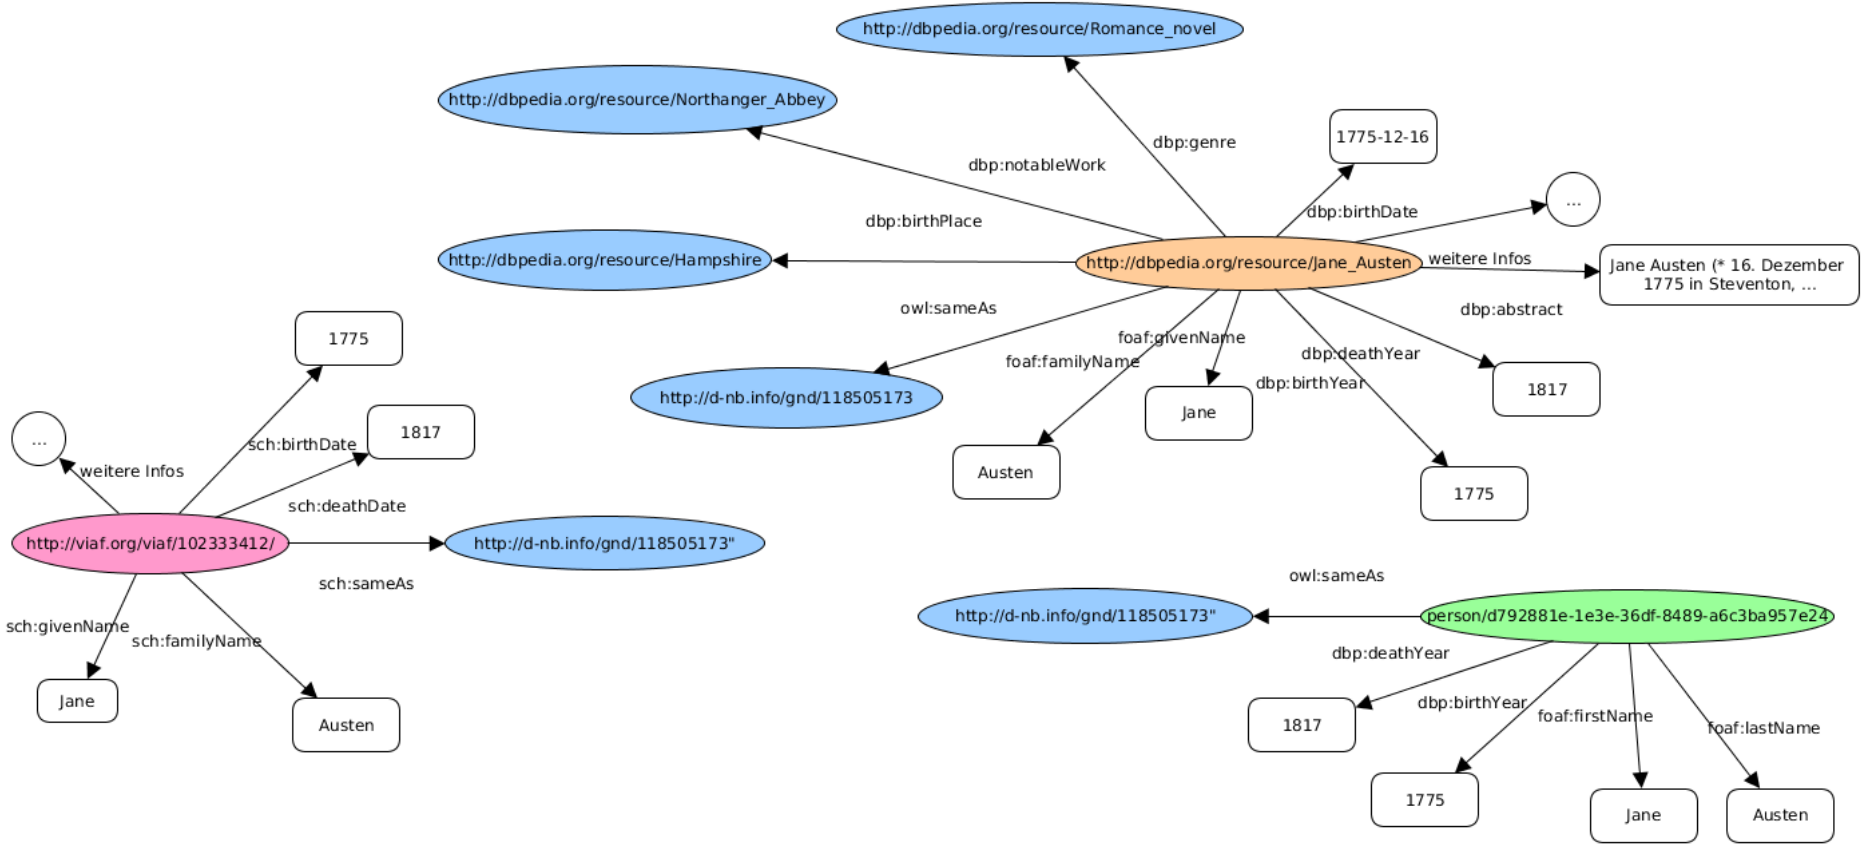

Konzept Person

Person: VIAF, DBpedia, swissbib

Person: Anreicherung

<http://data.swissbib.ch/person/d792881e-1e3e-36df-8489-a6c3ba957e24>

Resultat

Datenqualität

- Projekt zeigt: was ist möglich mit den vorhandenen Daten, was nicht
- Personen: Matching ist oft nicht möglich, da nur Name und Vorname vorhanden sind
- Werk: Erkennung von Werken aus bibliographischen Daten (vor RDA) kaum möglich
- Gute Datenqualität ist Voraussetzung für Verlinkung

Nutzung für die Oberfläche

- Prototyp HTW Chur (<http://linked.swissbib.ch>)
- Integration in www.swissbib.ch läuft
- Autocomplete
- Personen: Knowledge Cards und Detailseiten
- Themen: Knowledge Cards und Detailseiten