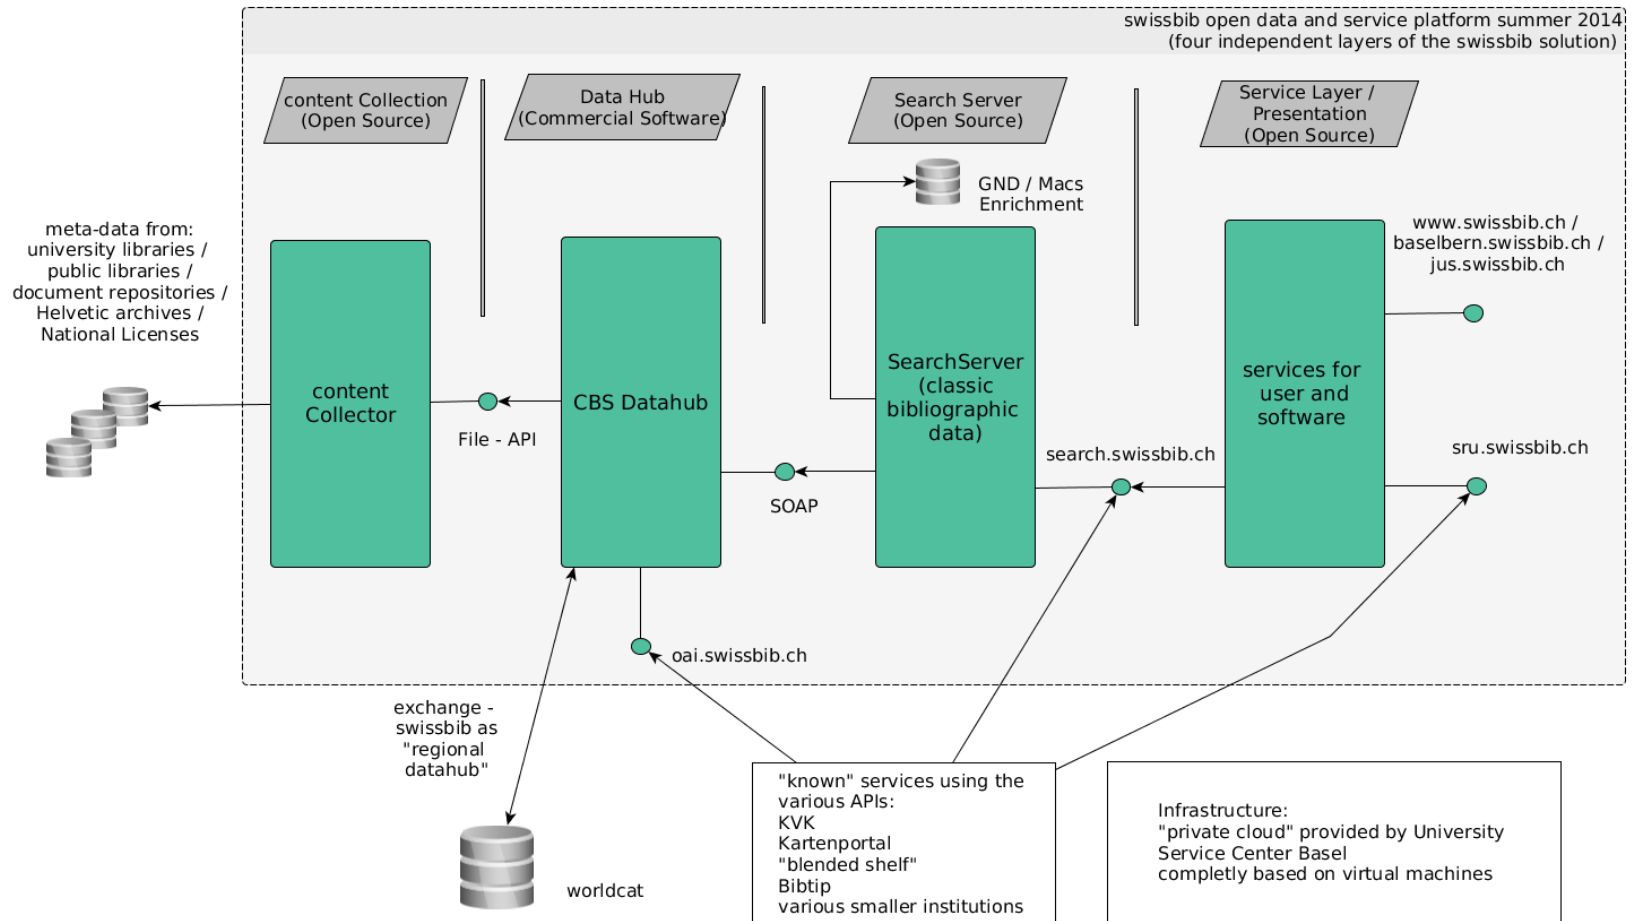

Ausgangslage (swissbib im Jahr 2014)