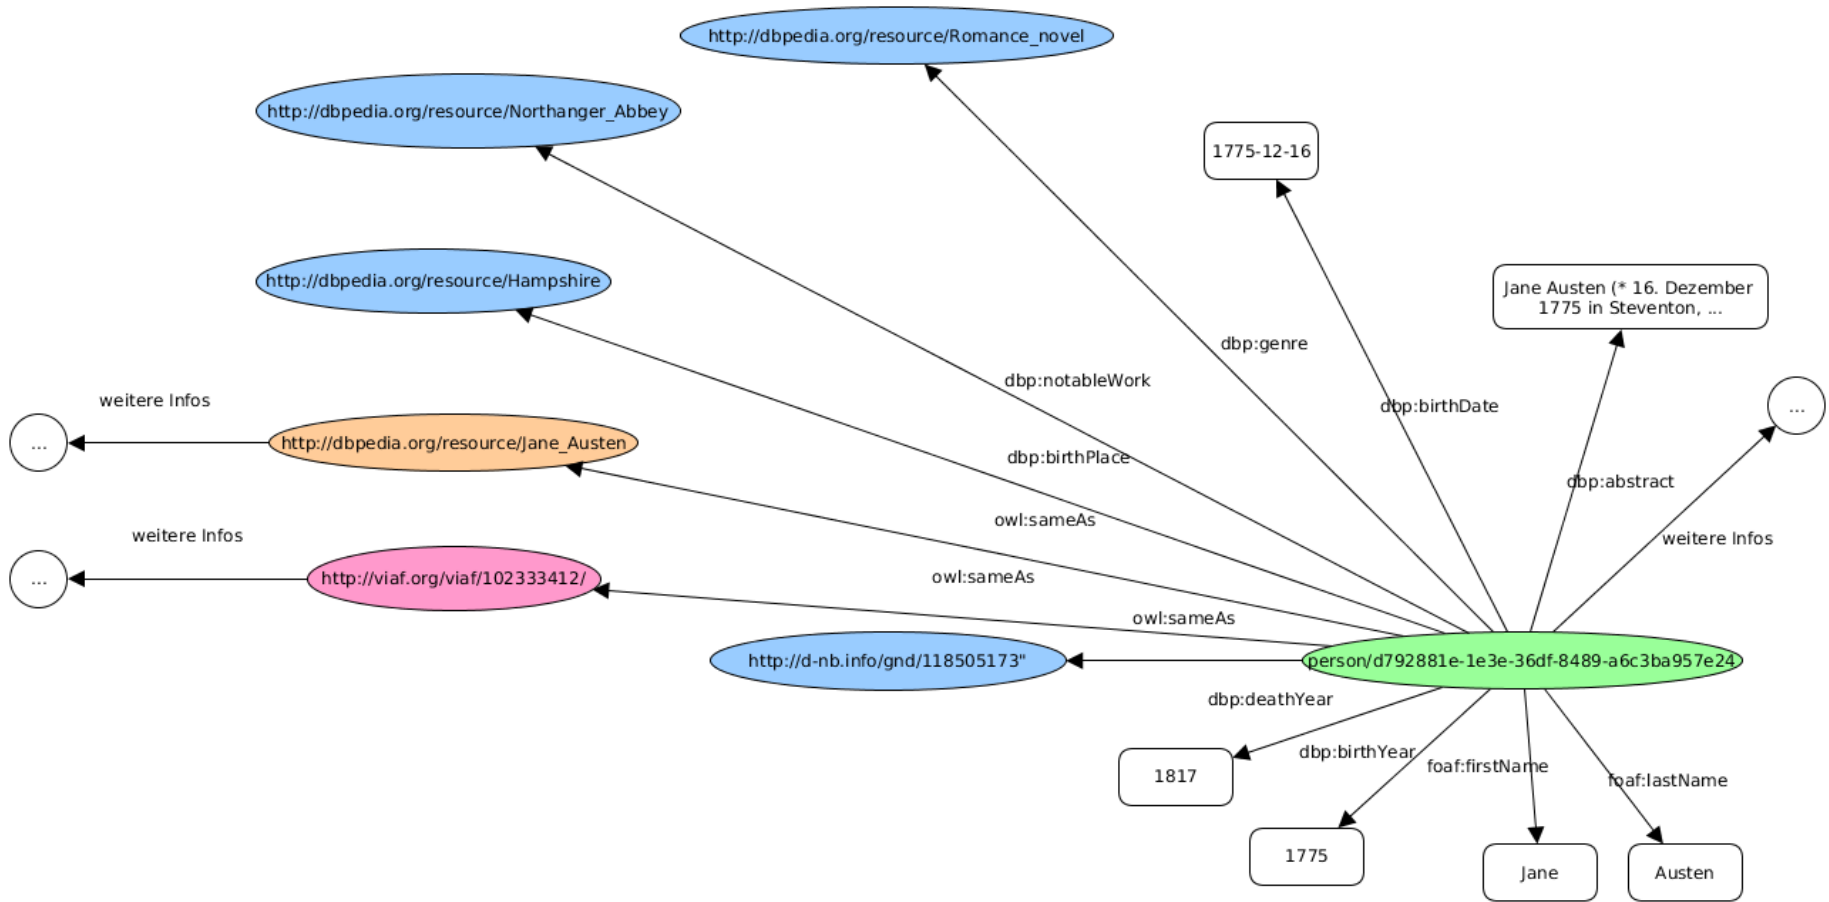

Konzept Person

Person: VIAF, DBpedia, swissbib

Person: Anreicherung

<http://data.swissbib.ch/person/d792881e-1e3e-36df-8489-a6c3ba957e24>

Resultat

Datenqualität

- Projekt zeigt: was ist möglich mit den vorhandenen Daten, was nicht
- Personen: Matching ist oft nicht möglich, da nur Name und Vorname vorhanden sind
- Werk: Erkennung von Werken aus bibliographischen Daten (vor RDA) kaum möglich
- Gute Datenqualität ist Voraussetzung für Verlinkung

Nutzung für die Oberfläche

- Prototyp HTW Chur (<http://linked.swissbib.ch>)
- Integration in www.swissbib.ch läuft
- Autocomplete
- Personen: Knowledge Cards und Detailseiten
- Themen: Knowledge Cards und Detailseiten