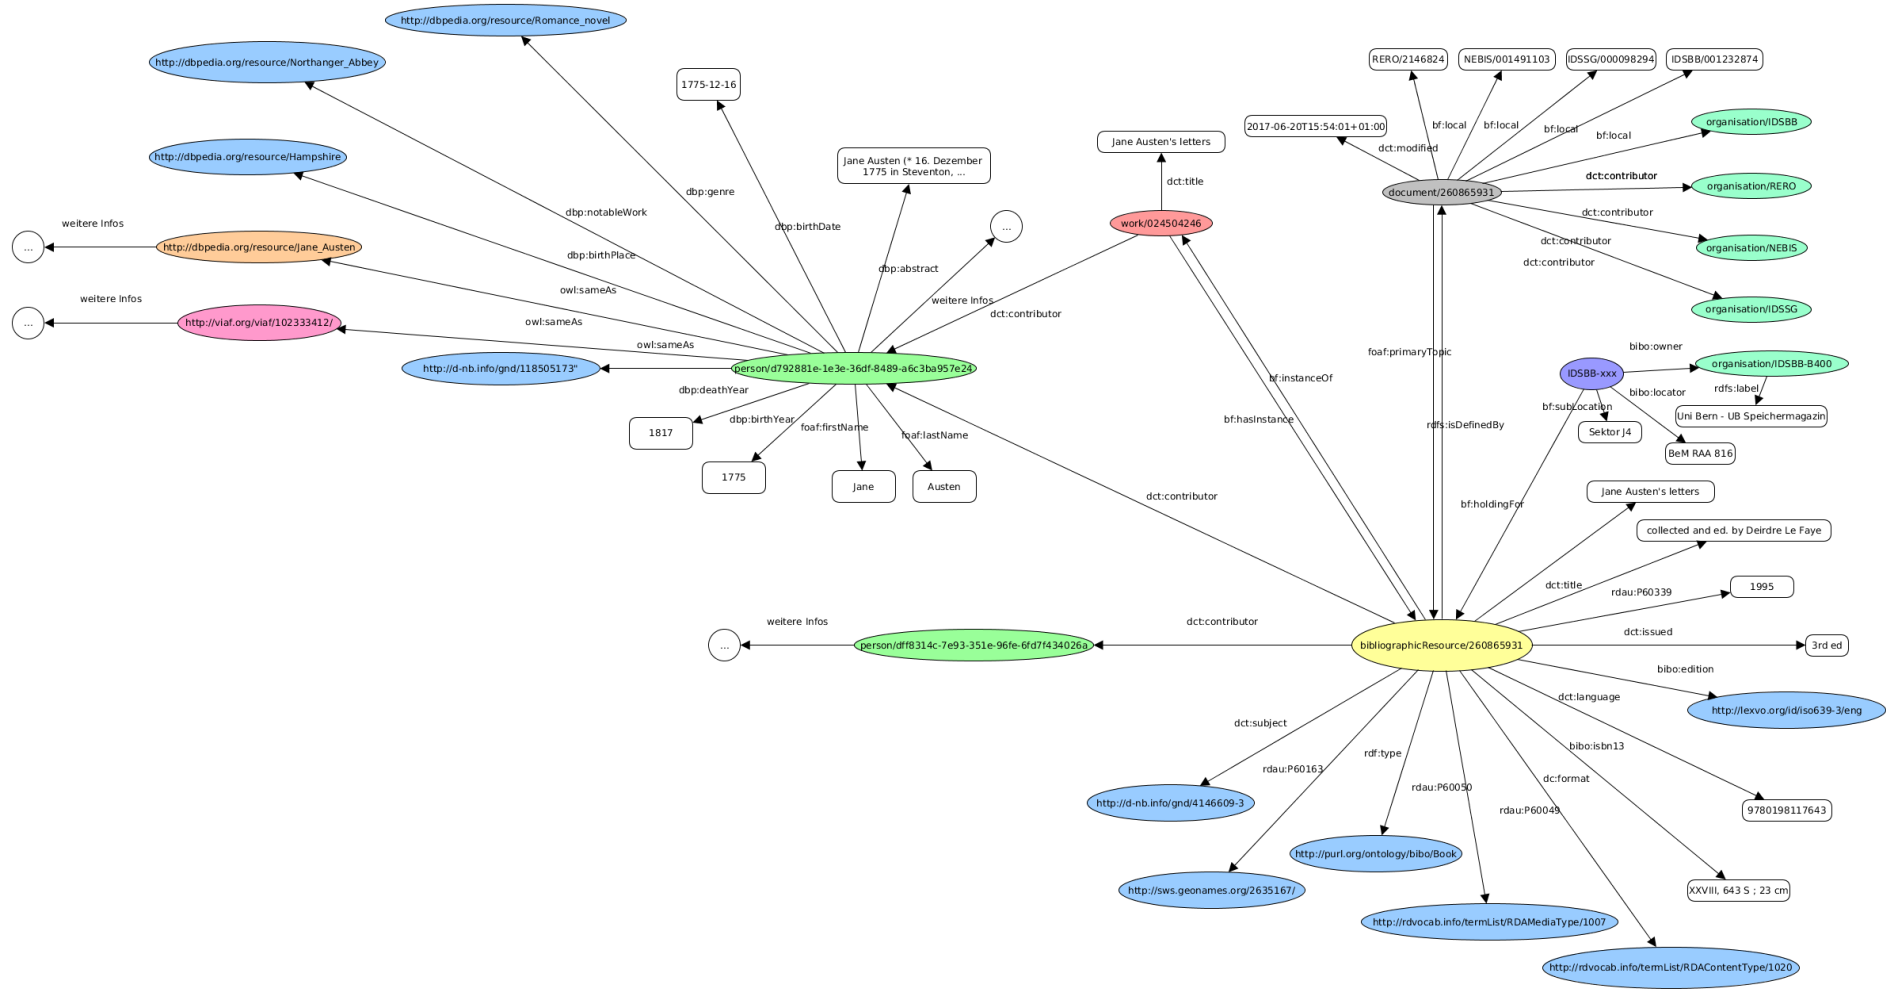

Konzept Person

Person: VIAF, DBpedia, swissbib

Person: Anreicherung

<http://data.swissbib.ch/person/d792881e-1e3e-36df-8489-a6c3ba957e24>

Resultat

Datenqualität

- Projekt zeigt: was ist möglich mit den vorhandenen Daten, was nicht
- Personen: Matching ist oft nicht möglich, da nur Name und Vorname vorhanden sind
- Werk: Erkennung von Werken aus bibliographischen Daten (vor RDA) kaum möglich
- Gute Datenqualität ist Voraussetzung für Verlinkung

Nutzung für die Oberfläche

- Prototyp HTW Chur (<http://linked.swissbib.ch>)
- Integration in www.swissbib.ch läuft
- Autocomplete
- Personen: Knowledge Cards und Detailseiten
- Themen: Knowledge Cards und Detailseiten

Autocomplete

Werke Personen

bauer| 

Bücher & Co.

- Ein Blick in einer mögliche Zukunft der Schweizer **Bauern**
- Die **Bauern** in der Tiroler Landschaft vor 1500 : Die politische Aktivität der Gerichte und ihre Repräsentanten auf den Landtagen
- Wir entdecken Berge, Meer und **Bauernhof**
- Der Toggenburger **Bauern**maler Gottlieb Feurer brachte es als Autodidakt zu hohem Können
- Bauer** sucht Hahn