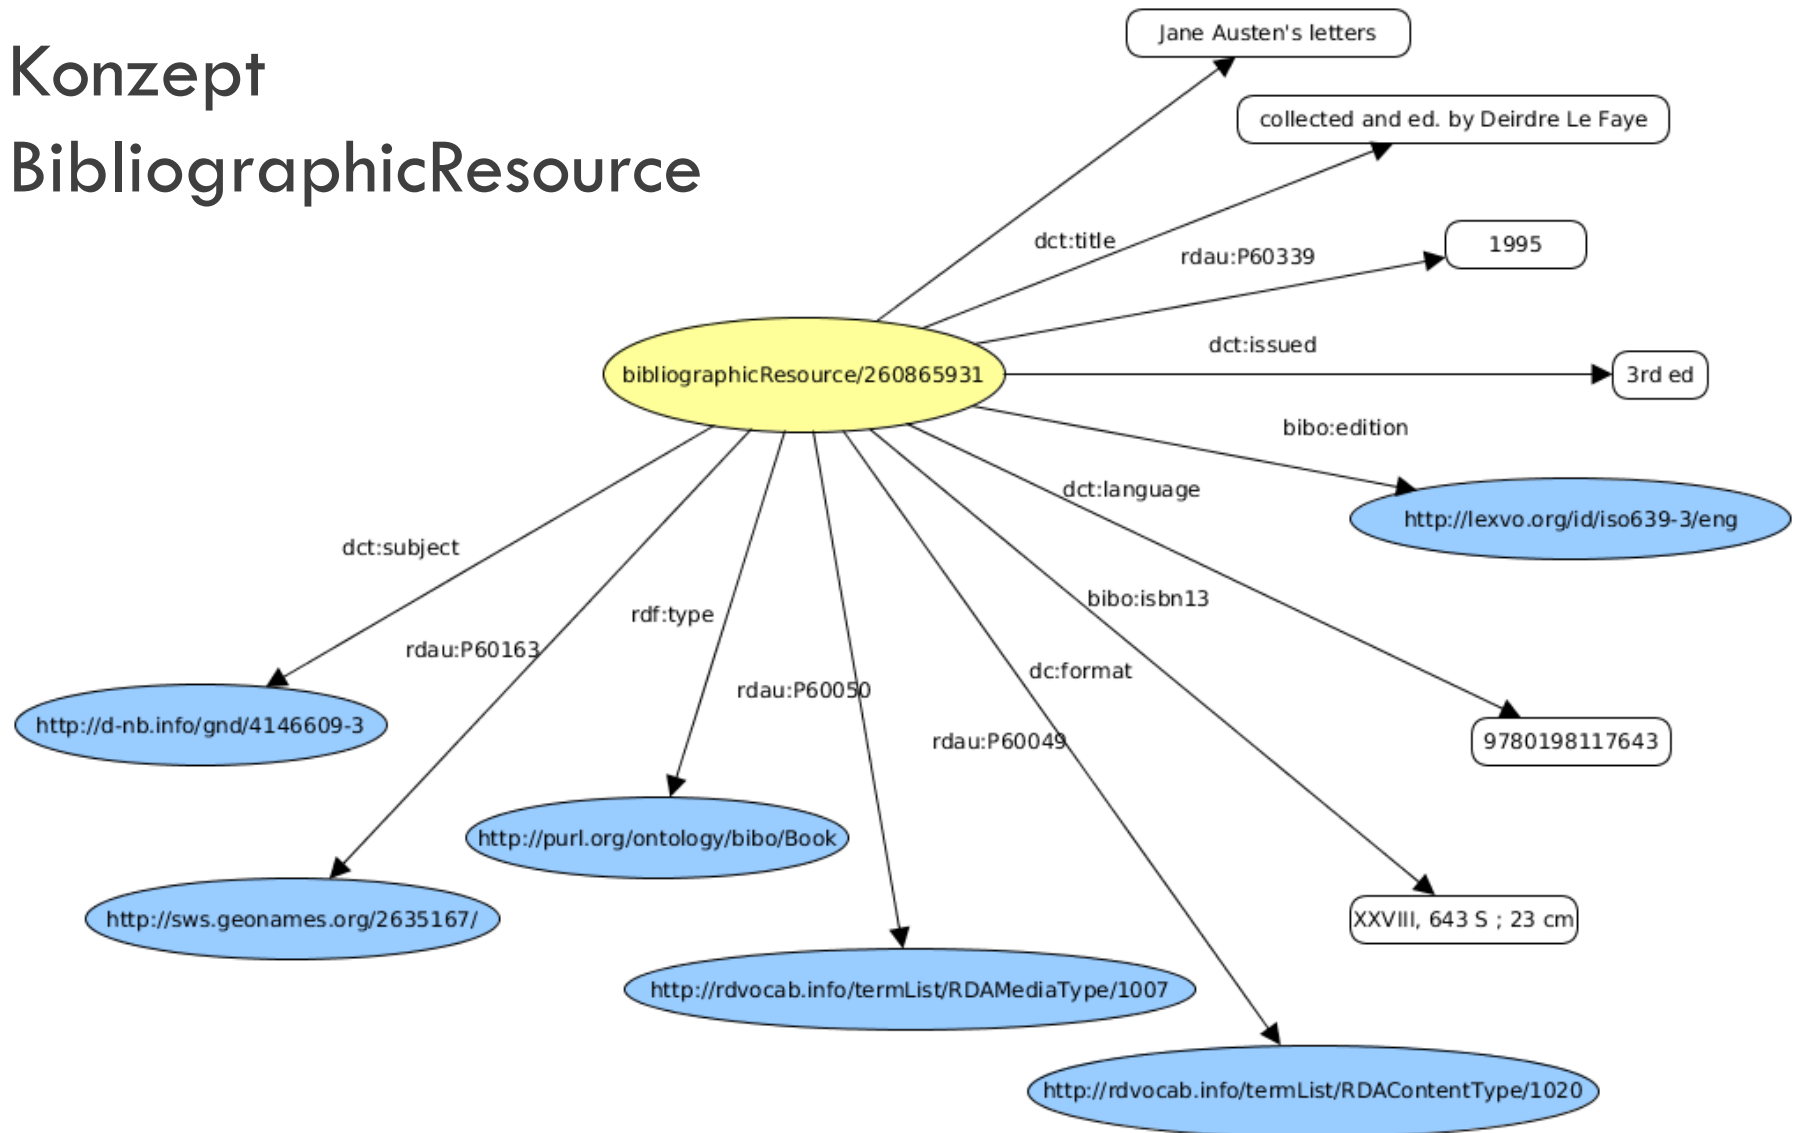

Konzept BibliographicResource

<http://data.swissbib.ch/bibliographicResource/260865931>