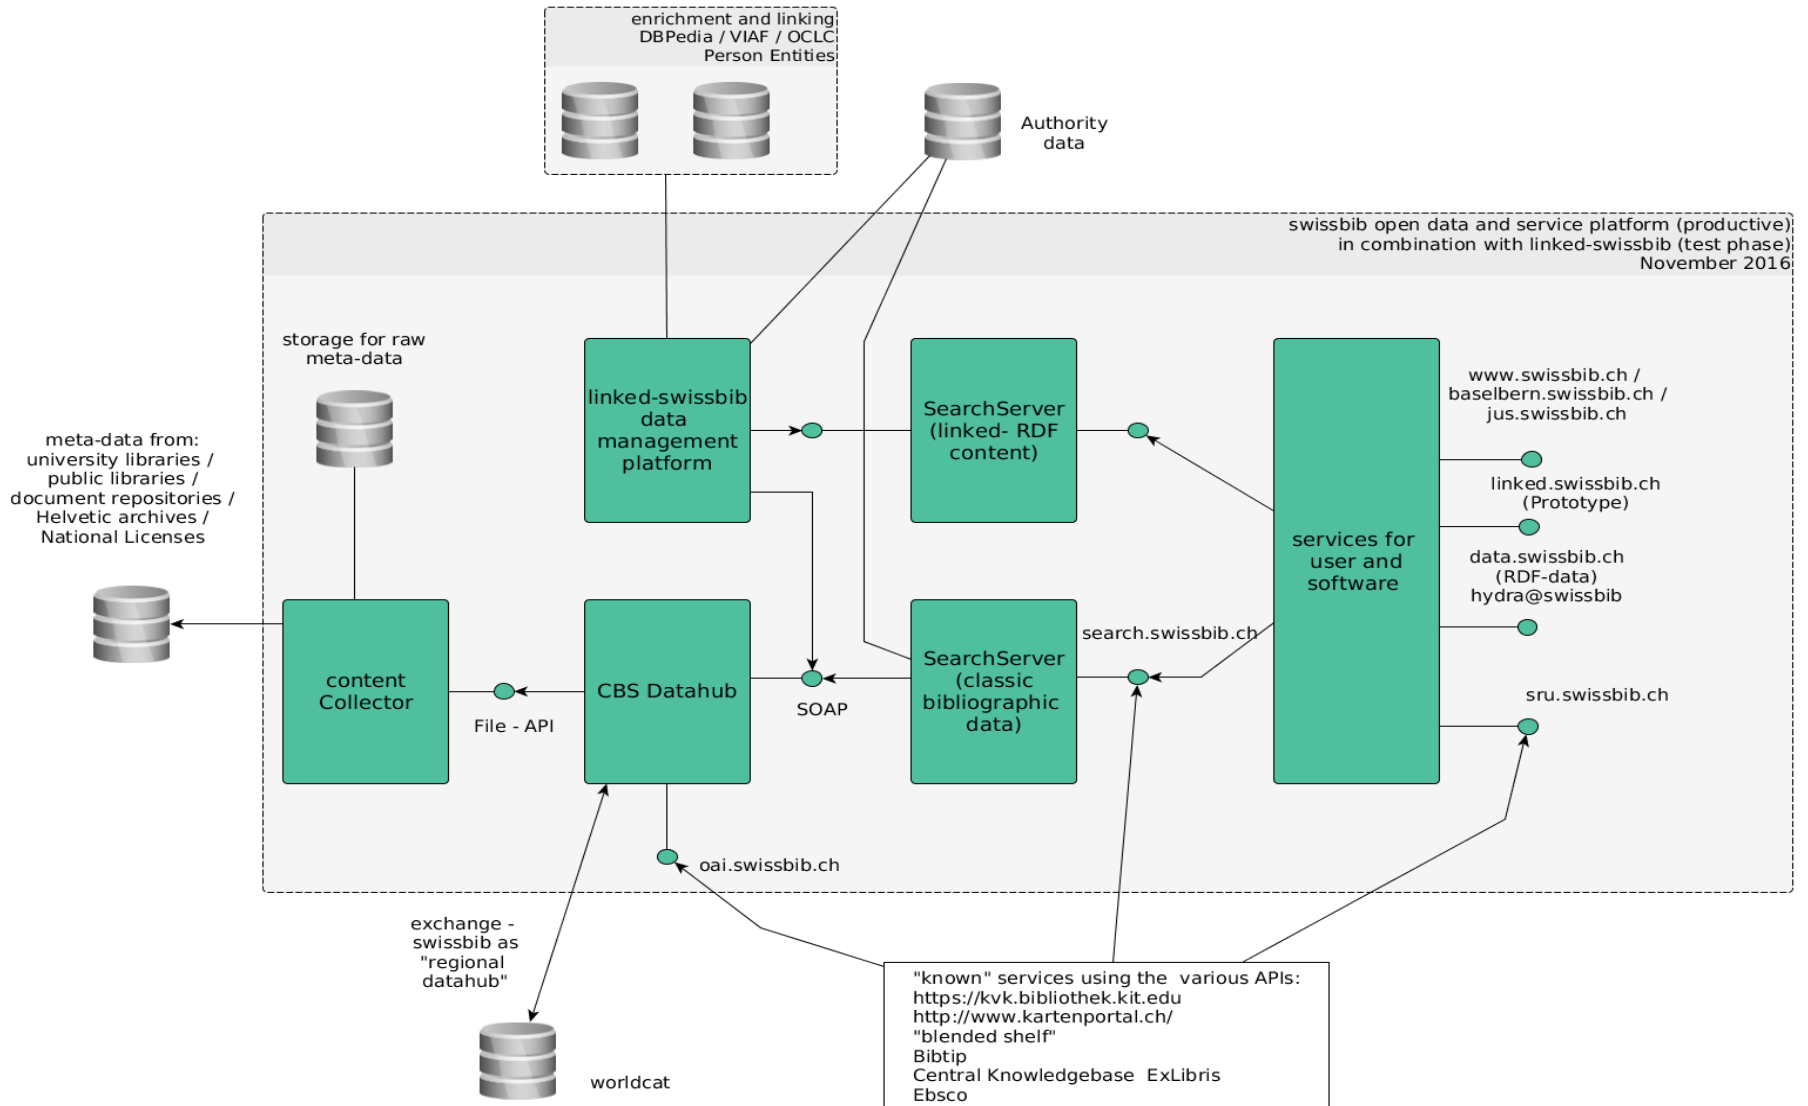

swissbib

Innovatives Datenmanagement für regionale Services

14. Bibliotheksleiterinnentag 2018

Silvia Witzig – Metadatenpezialistin, swissbib

**Universität
Basel**

Universitätsbibliothek

swissbib

- Plattform für Daten- und Suchservices
- Wird seit 2008 an der Universitätsbibliothek Basel betrieben
- Enthält Daten von Bibliotheksverbänden, Repositories und Nationallizenzen
- Stellt verschiedene Oberflächen für Menschen und Maschinen zur Verfügung
- Bietet eine Grundlage für verschiedene Projekte in der Schweiz

Bibliothekslandschaft – die swissbib-Sicht

In swissbib:
30 Millionen Aufnahmen
970 Bibliotheken
17 Verbünde
10 Repositories
6.5 Millionen Artikel aus
Nationallizenzen

swissbib

- Projekt-Finanzierung bis Juni 2018
- Zur Zeit: Finanzierung durch einen Kostenbeitrag für alle beteiligten Bibliotheken
- Gesicherte Finanzierung bis Ende 2020
- Ab 2021: ?
- Zur Zeit: Diskussion der Rolle von swissbib in/neben SLSP

swissbib hinter den Kulissen

Einsatz von CBS bei swissbib

- CBS ist der Data hub der swissbib-Plattform
- Keine manuelle Katalogisierung, ausschliesslich automatisierte Verarbeitung
- Normalisierung
MARC mit verschiedenen lokalen Spezialitäten
Dublin Core, Mods
- Clustering und Merging
- Regionale Plattform für Worldcat