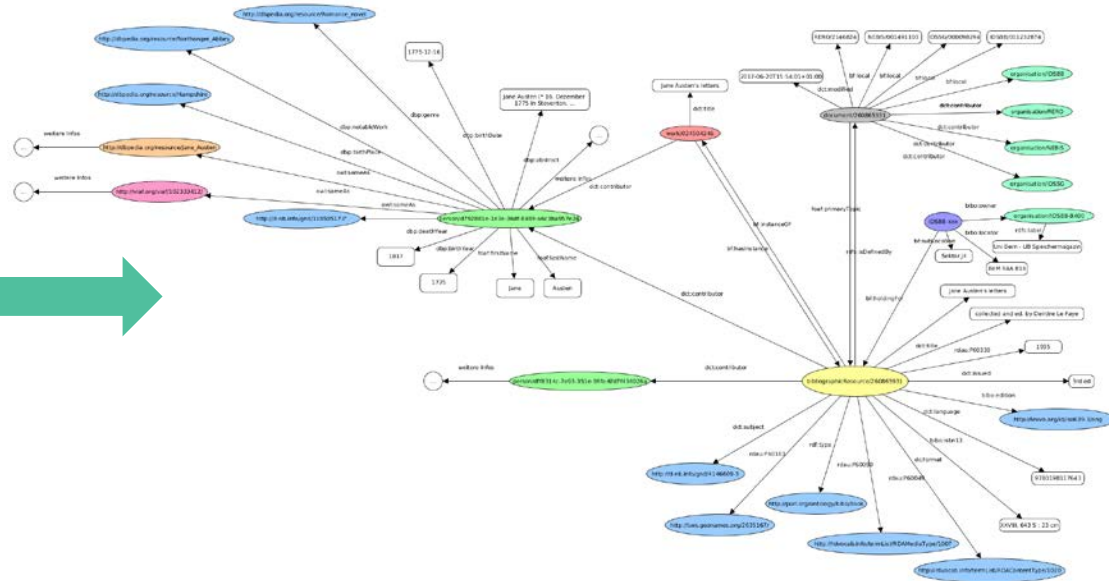

020 |a 0-19-811764-7

035 |a (IDSBB)001232874

035 |a (RERO)2146824

035 |a (IDSSG)000098294

035 |a (NEBIS)001491103

040 |a SzZuIDS BS/BE B400 |b ger |e kids

044 |a xxk |a xxu

072 7 |a s1an |2 ro

0820 |a 826.7 |2 14

0820 |a 823.7 |2 20

084 |a HL 1682 |2 rvk

1001 |a Austen |D Jane |d 1775-1817 |0 (DE-588)118505173

24510 |a Jane Austen's letters |c collected and ed. by Deirdre Le Faye

250 |a 3rd ed

264 1 |a Oxford [etc.] |b Oxford Univ. Press |c 1995

300 |a XXVIII, 643 S |c 23 cm

504 |a Includes bibliographical references (p. 473-482) and indexes

60017 |a Austen, Jane |2 ro

60017 |a Austen, Jane |d 1775-1817 |0 (DE-588)118505173 |2 gnd

60017 |a Austen, Jane |2 idszbx

60010 |a Austen, Jane |d 1775-1817

60010 |a Austen, Jane |d 1775-1817 |x Correspondence

650 7 |a Briefsammlung |0 (DE-588)4146609-3 |2 gnd

650 0 |a Authors, English |y 19th century |x Correspondence

650 0 |a Novelists, English |y 19th century |x Correspondence

650 0 |a Women novelists, English |y 19th century |x Correspondence

650 0 |a Young women |z England |v Fiction

651 0 |a England |x Social life and customs |y 19th century |v Fiction

655 7 |a Correspondance |2 ro

655 7 |a Briefsammlung |y 1796-1817 |2 gnd-content

7001 |a Le Faye |D Deirdre

898 |a BK020000 |b XK020000 |c XK020000

898 |a BK020100 |b XK020100 |c XK020100

908 |D 1 |a Briefe = Correspondance

912 7 |a le |2 SzZuIDS BS/BE

912 7 |a M367 |2 Z01

949 |B NEBIS |F UKOMP |J A Aust 1

949 |B NEBIS |F 710 |J A Aust 24

- Datentransformation: MARC zu RDF
- 6 bibliographische Konzepte
- Anreicherung von Personendaten mit VIAF und DBpedia