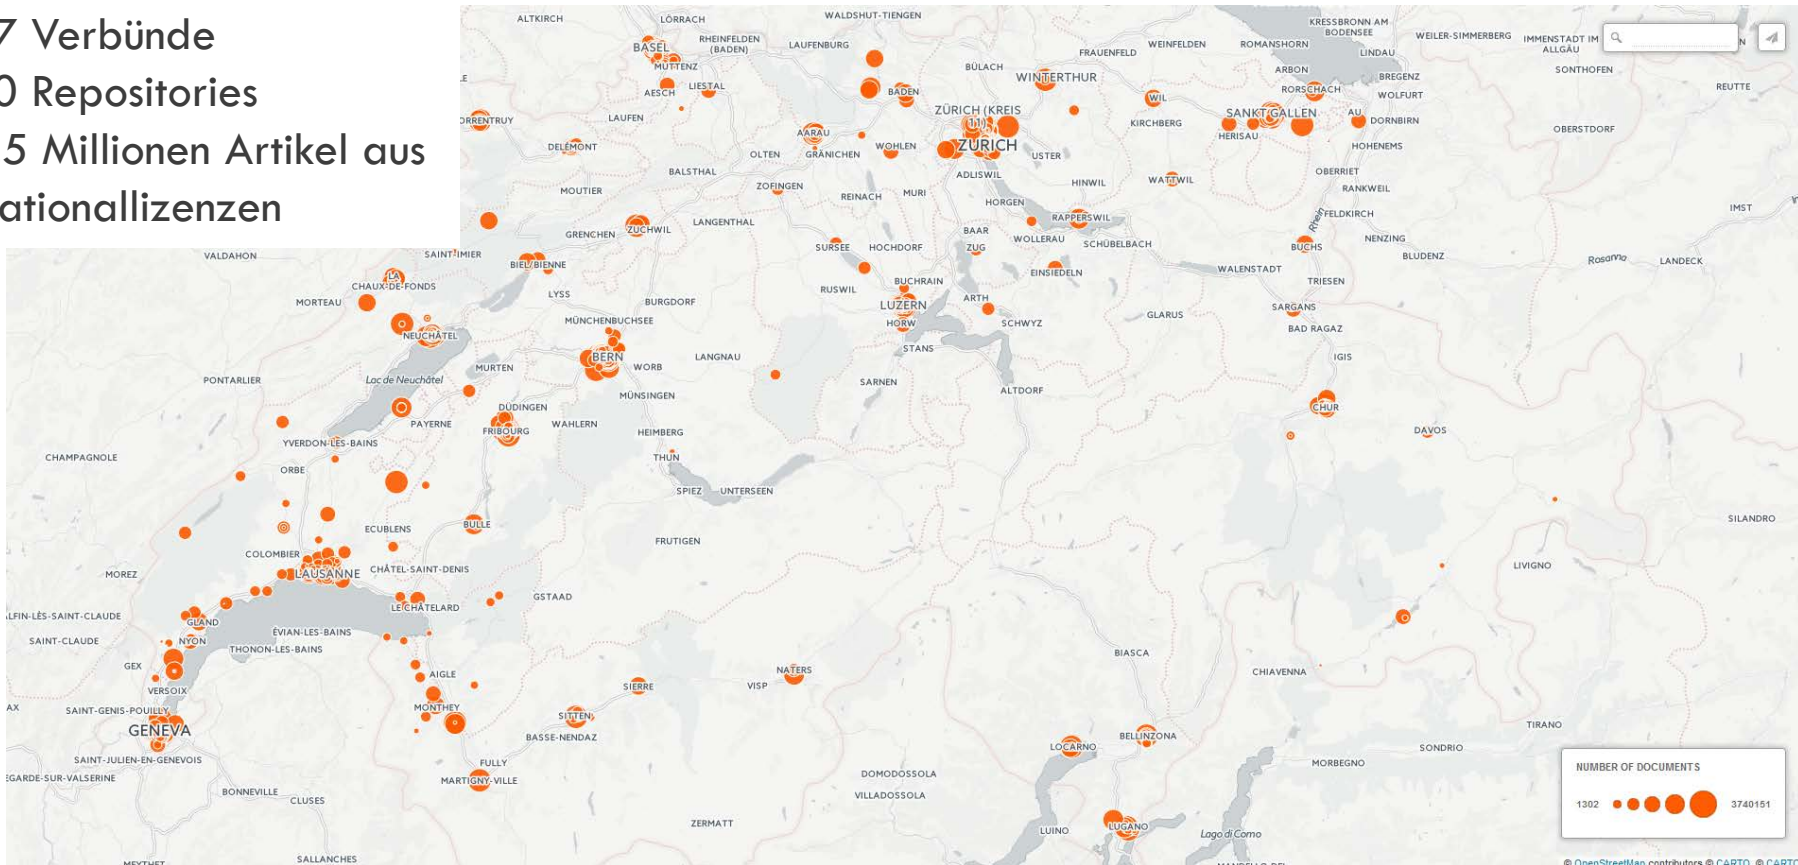

swissbib

Innovatives Datenmanagement für regionale Services

14. Bibliotheksleiterinnentag 2018

Silvia Witzig – Metadatenpezialistin, swissbib

**Universität
Basel**

Universitätsbibliothek

swissbib

- Plattform für Daten- und Suchservices
- Wird seit 2008 an der Universitätsbibliothek Basel betrieben
- Enthält Daten von Bibliotheksverbänden, Repositories und Nationallizenzen
- Stellt verschiedene Oberflächen für Menschen und Maschinen zur Verfügung
- Bietet eine Grundlage für verschiedene Projekte in der Schweiz

Bibliothekslandschaft – die swissbib-Sicht

In swissbib:
30 Millionen Aufnahmen
970 Bibliotheken
17 Verbünde
10 Repositories
6.5 Millionen Artikel aus
Nationallizenzen

swissbib

- Projekt-Finanzierung bis Juni 2018
- Zur Zeit: Finanzierung durch einen Kostenbeitrag für alle beteiligten Bibliotheken
- Gesicherte Finanzierung bis Ende 2020
- Ab 2021: ?
- Zur Zeit: Diskussion der Rolle von swissbib in/neben SLSP